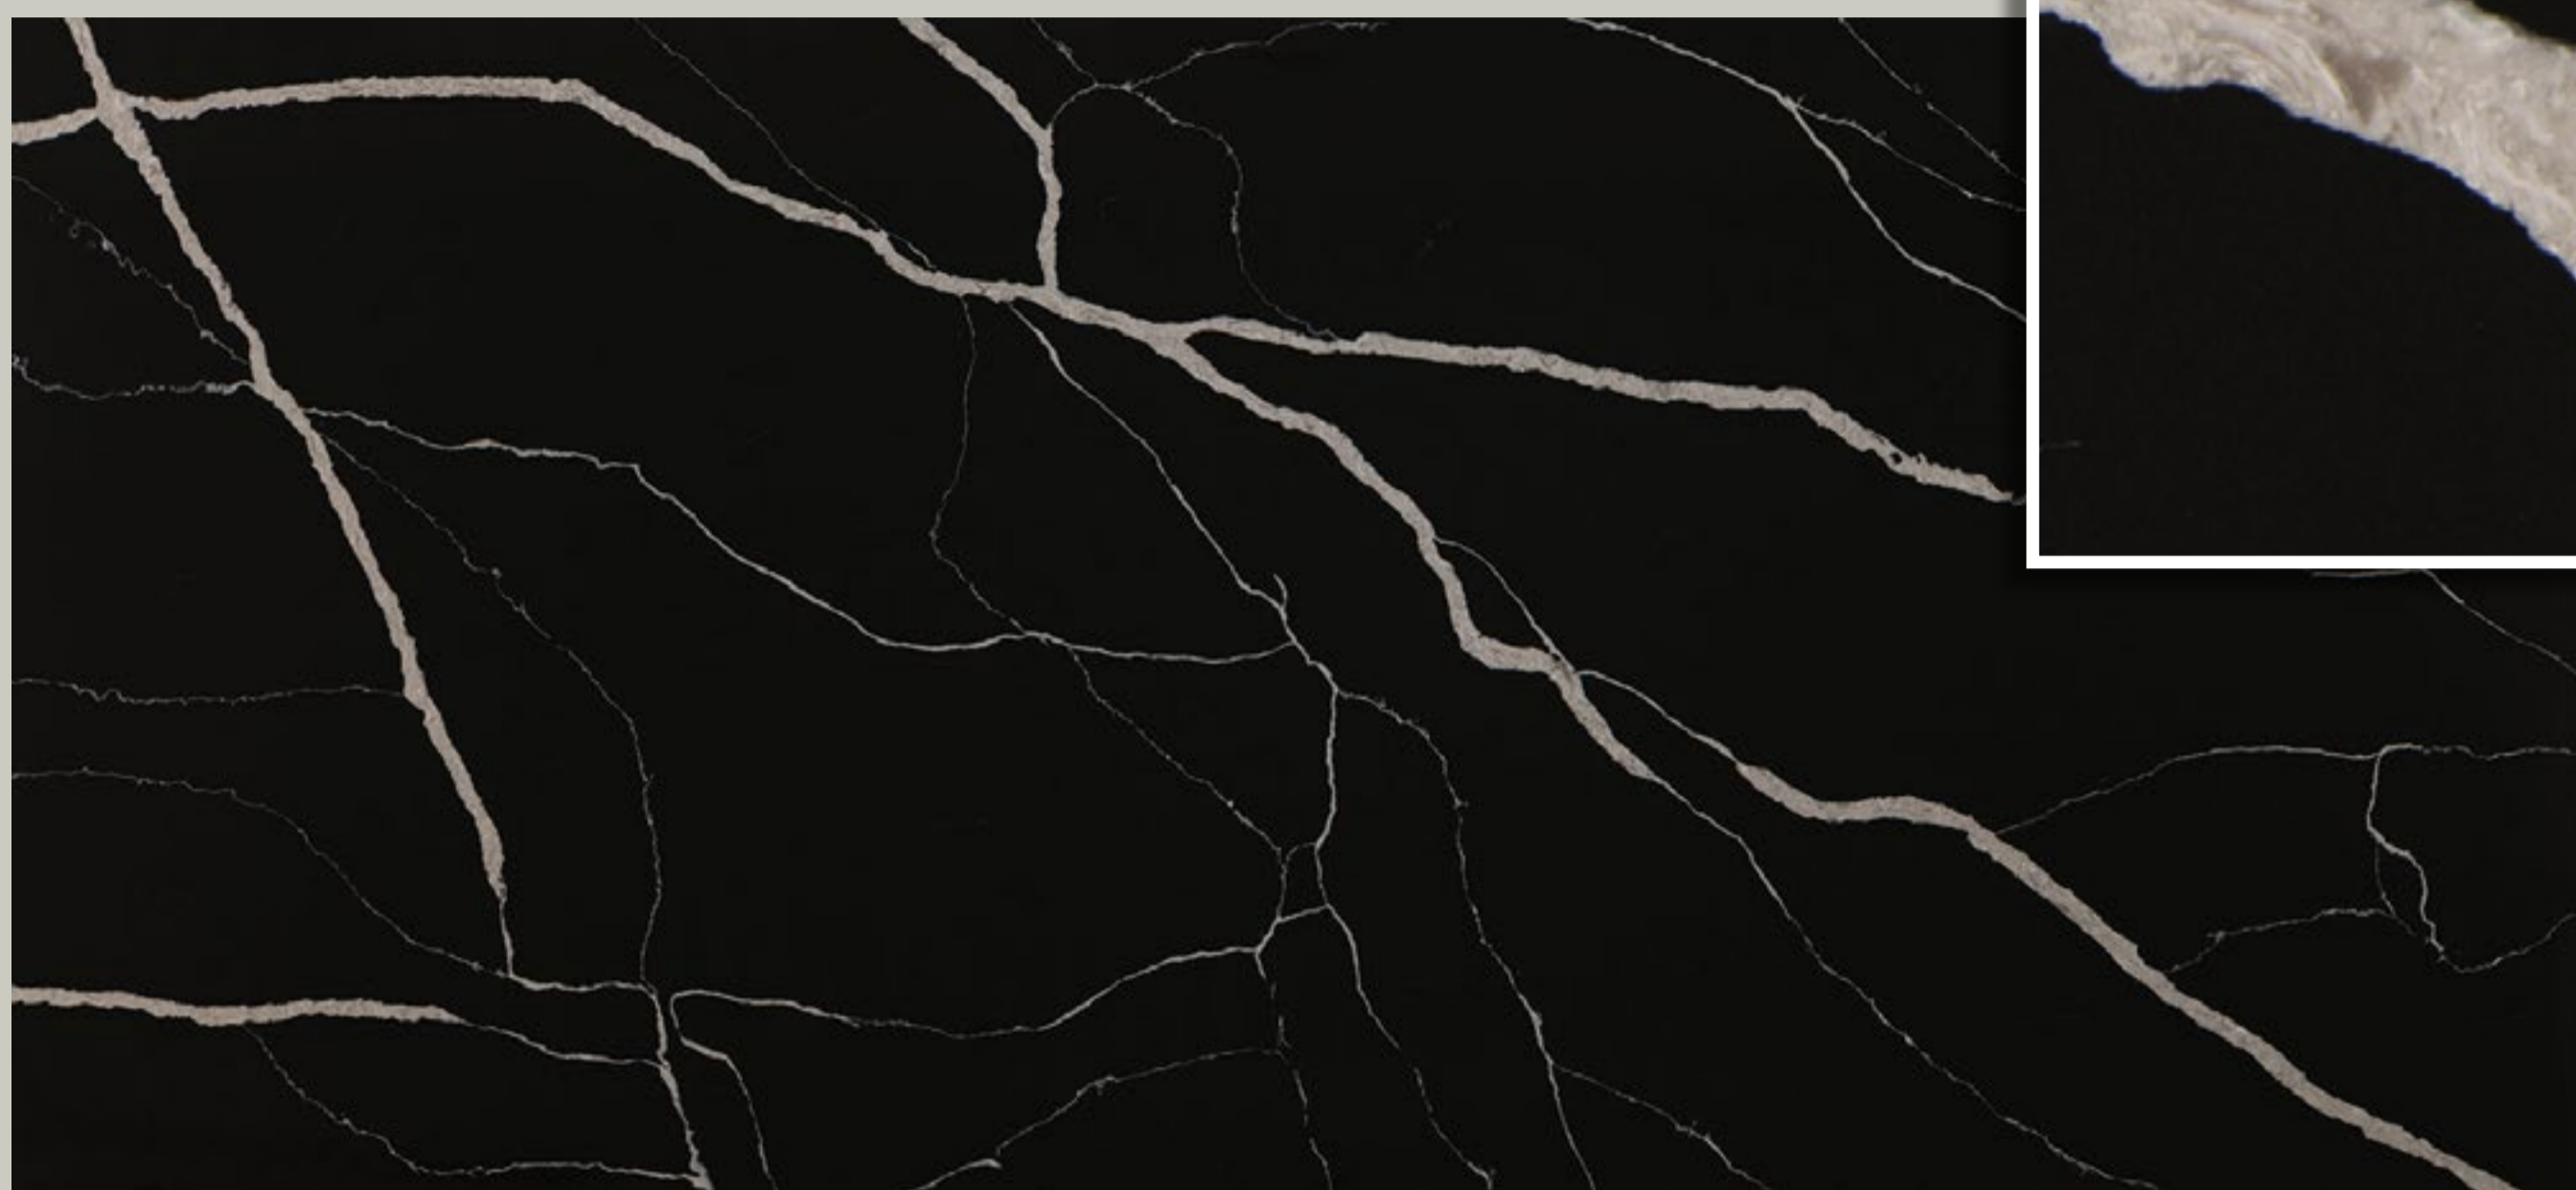

ELIT TO'PLAMI

7070 CALACATTA VERSAL

7300 CALACATTA AYACHCHO

Plita o'lchamlari:
Normal (N) 3050x1440x20 mm

ELIT TO'PLAMI

7600 CALACATTA LENOR

7700 CALACATTA MARSELE

Plita o'lchamlari:
Normal (N) 3050x1440x20 mm