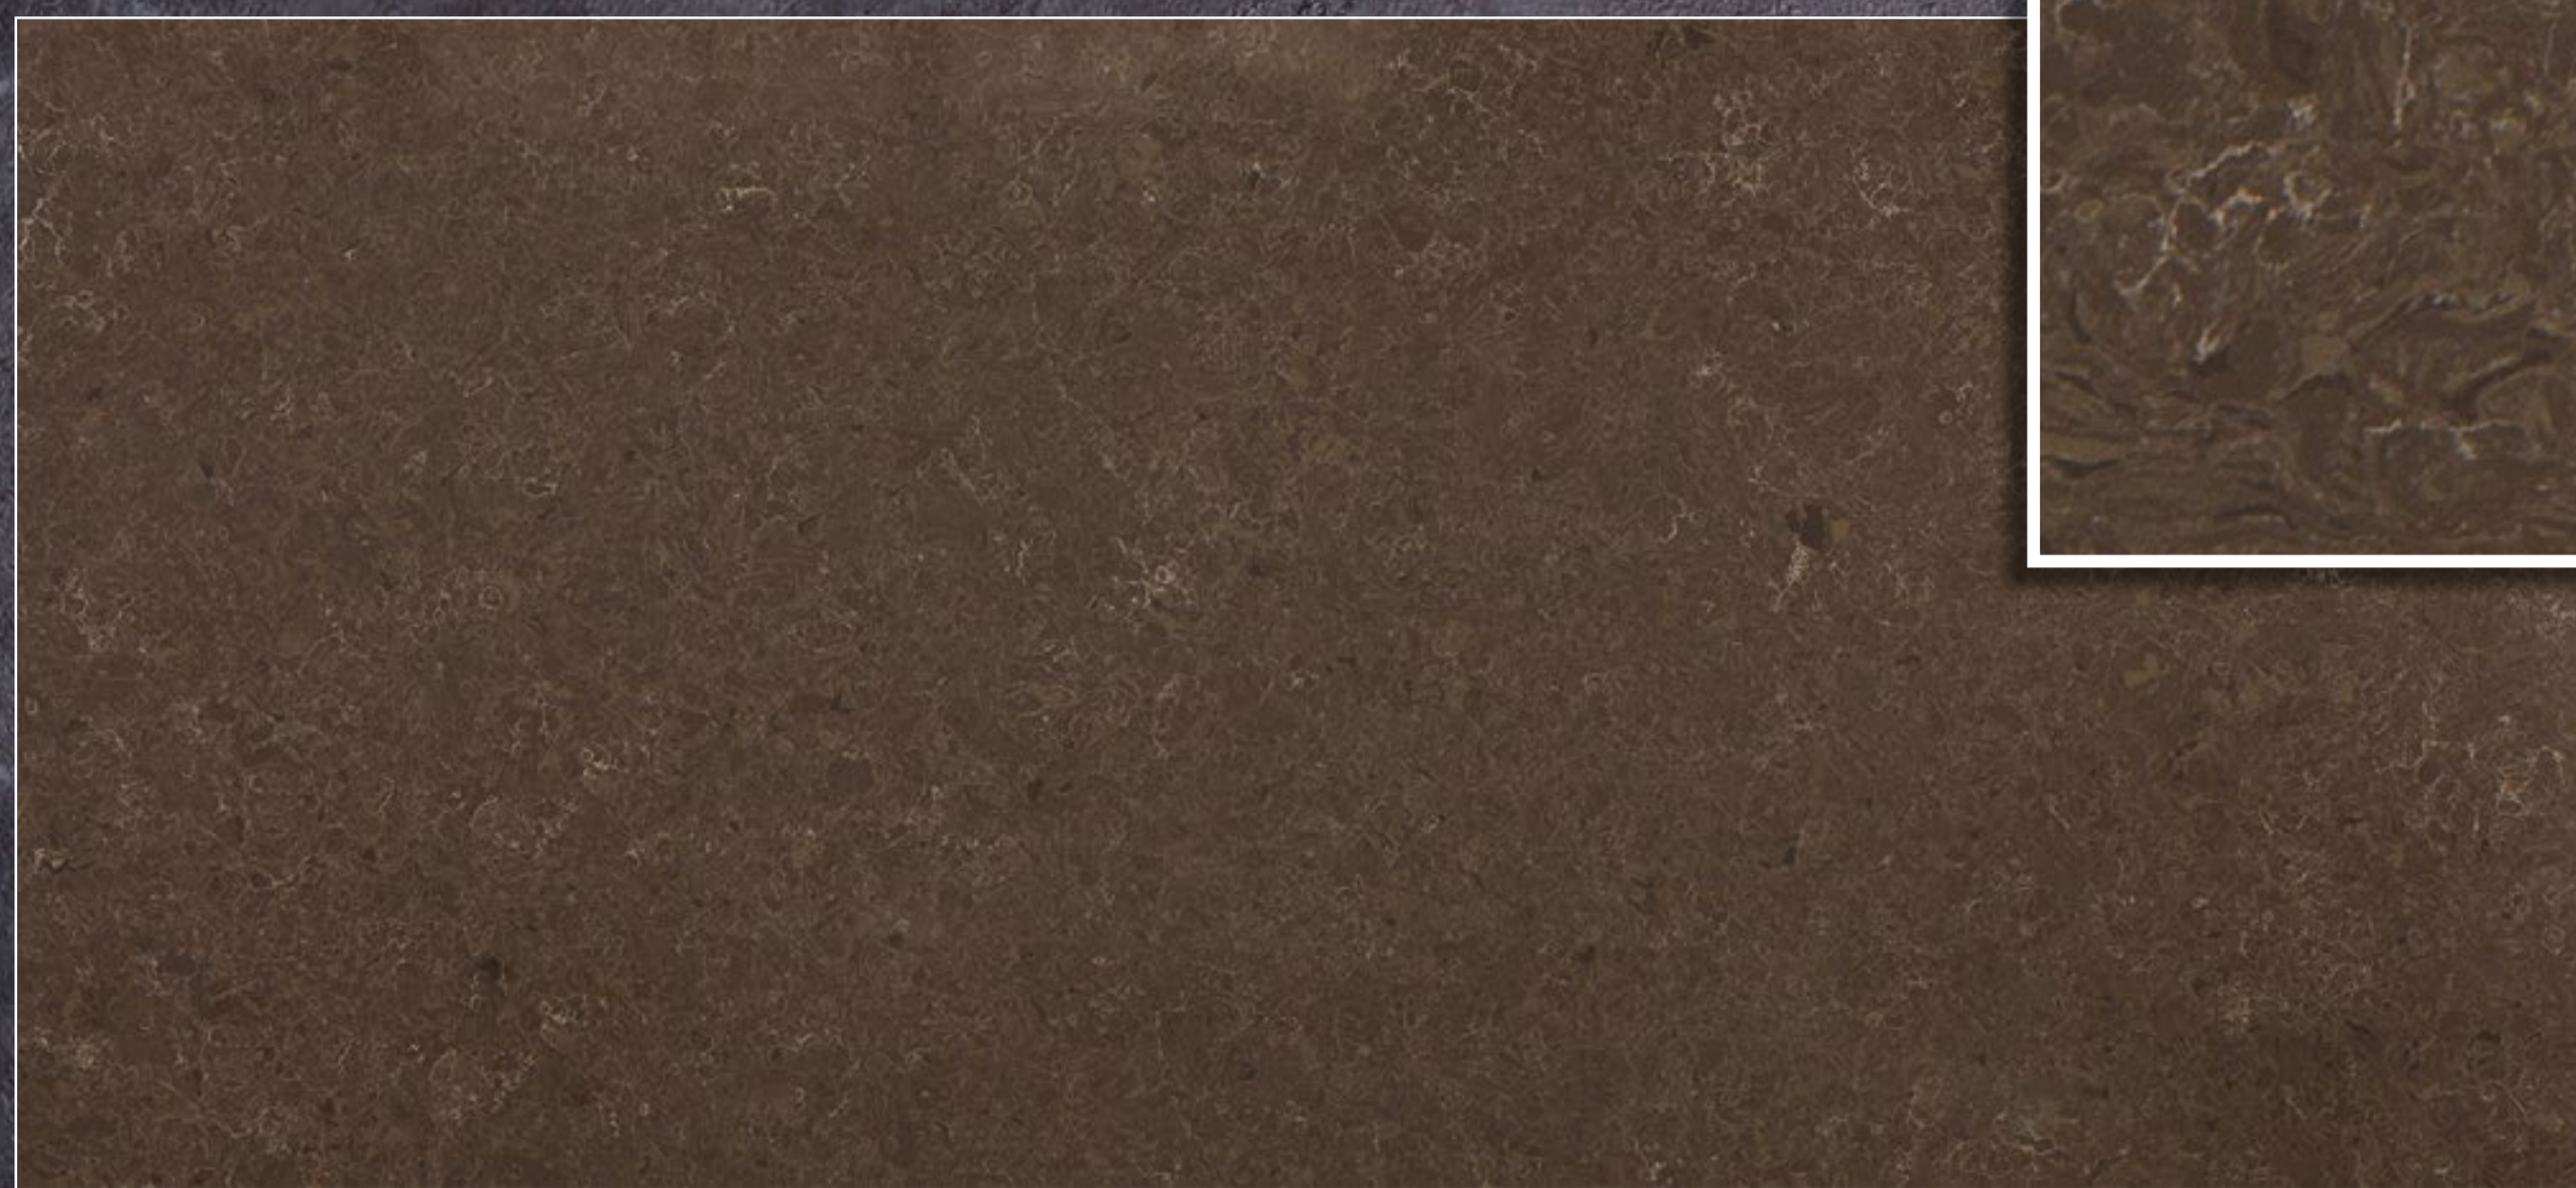

9005 BURBONNE

9006 LIMUZEN

Plita o'lchamlari:
Normal (N) 3050x1440x20 mm

PREMIUM TO'PLAMI

9009 PROVANS

9010 KORSIKA

Plita o'lchamlari:
Normal (N) 3050x1440x20 mm

PREMIUM TO'PLAMI