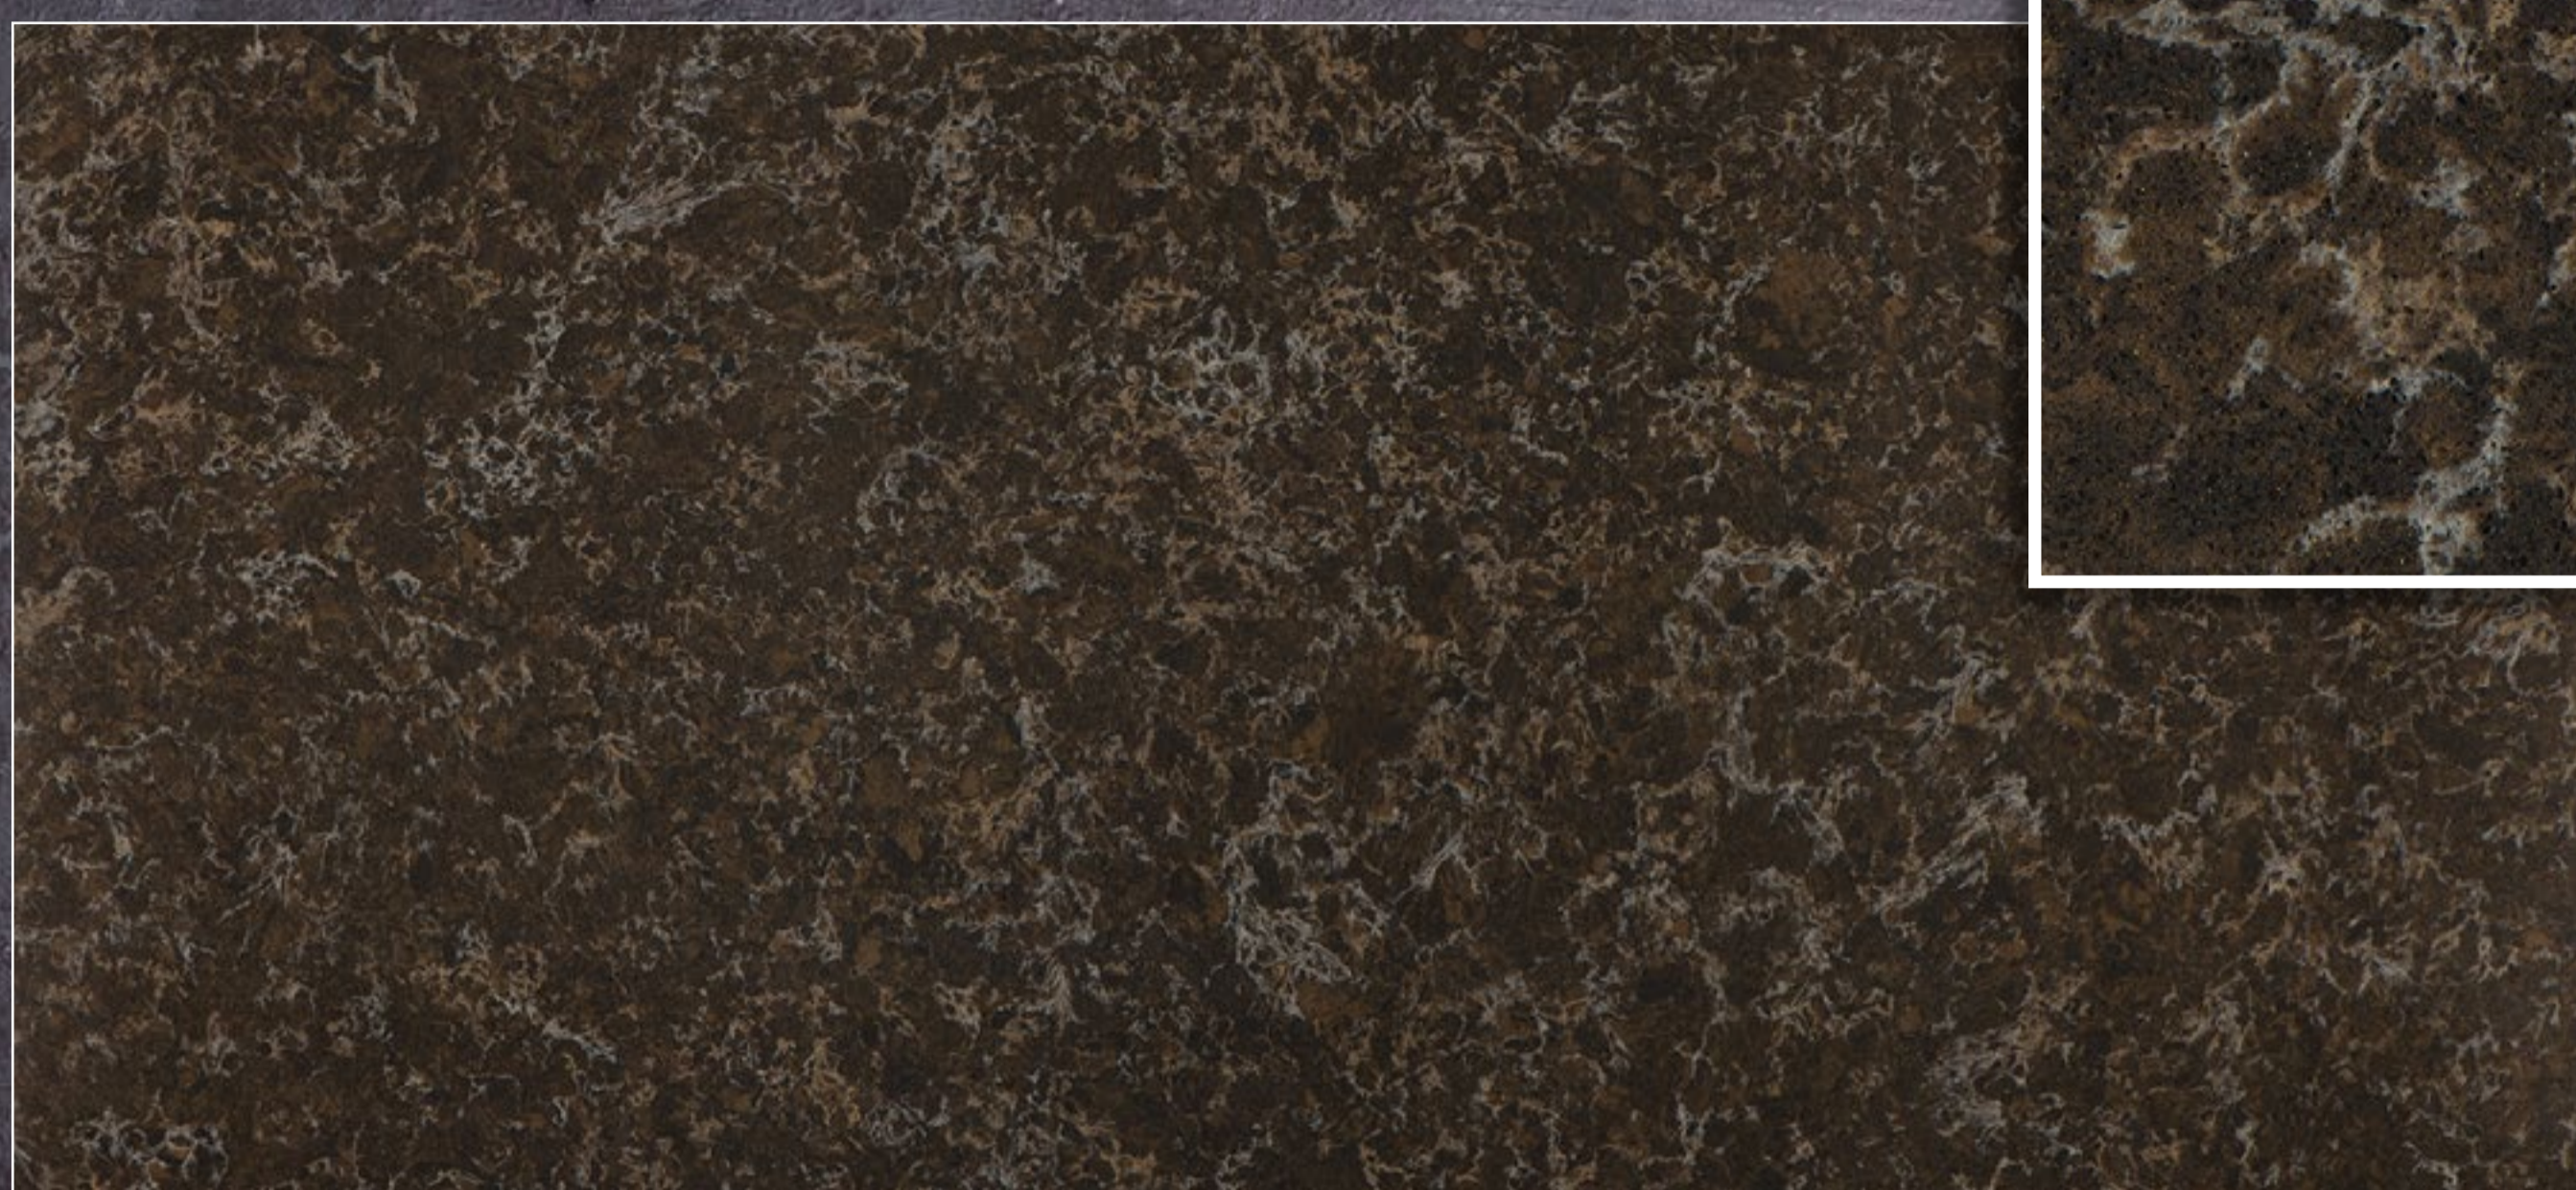

9005 BURBONNE

9006 LIMUZEN

Plita o'lchamlari:
Normal (N) 3050x1440x20 mm

PREMIUM TO'PLAMI

9009 PROVANS

9010 KORSIKA

Plita o'lchamlari:
Normal (N) 3050x1440x20 mm

PREMIUM TO'PLAMI